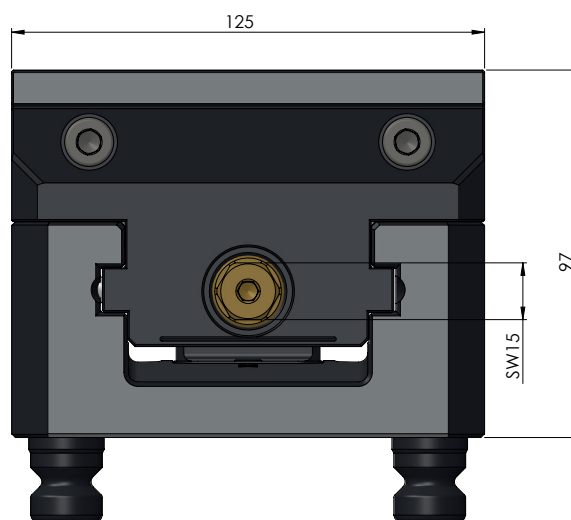

ITEM NO.	42202-125
DESCRIPTION	Vario-Tec 125, Centering Vise, Jaw width 125 mm, max. clamping range 200 mm
ISSUE DATE	04.05.2021

ITEM NO.	42202-125
DESCRIPTION	Vario-Tec 125, Centering Vise, Jaw width 125 mm, max. clamping range 200 mm
ISSUE DATE	04.05.2021 <span style="float: right;">Page 3 / 3</span>