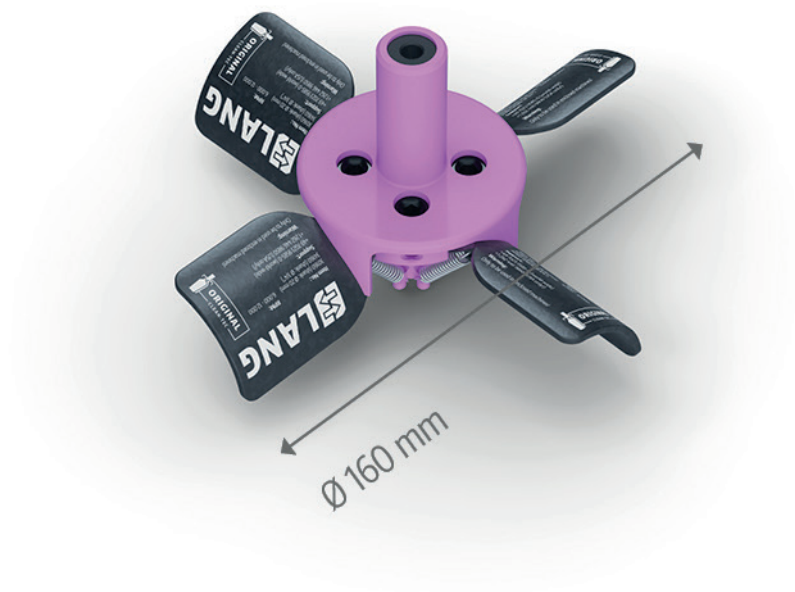

ITEM NO.	34160
DESCRIPTION	„Clean·Tec 160, Chip Fan, Shaft-3/4““““
ISSUE DATE	04.05.2021

Page 1 / 2

ITEM NO.	34160
DESCRIPTION	„Clean-Tec 160, Chip Fan, Shaft-3/4“““““
ISSUE DATE	04.05.2021