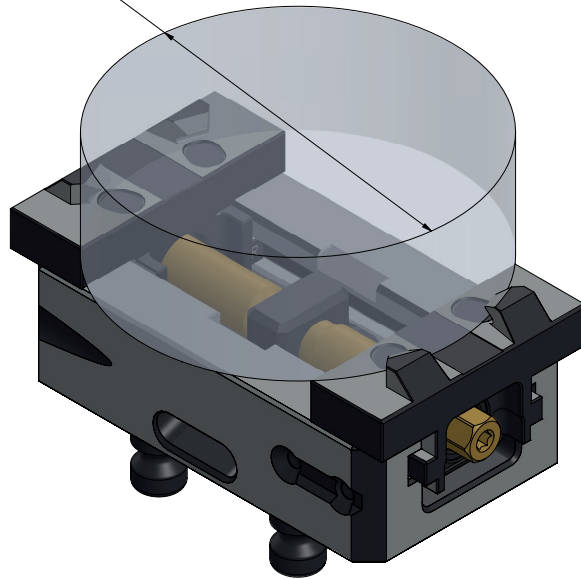

ITEM NO.	57711-20
DESCRIPTION	Makro-4Grip 77, Clamping Jaws, Jaw width 77 mm, clamping range Ø 54 - 115 mm
ISSUE DATE	29.07.2022

max. Ø80/115/115/115

ITEM NO.	57711-20
DESCRIPTION	Makro-4Grip 77, Clamping Jaws, Jaw width 77 mm, clamping range Ø 54 - 115 mm
ISSUE DATE	29.07.2022

ITEM NO.	57711-20
DESCRIPTION	Makro-4Grip 77, Clamping Jaws, Jaw width 77 mm, clamping range Ø 54 - 115 mm
ISSUE DATE	29.07.2022