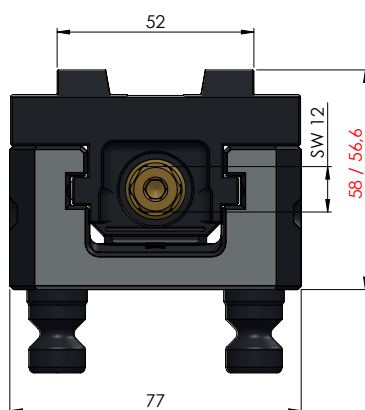

ITEM NO.	57711-20
DESCRIPTION	Makro-4Grip 77, Clamping Jaws, Jaw width 77 mm, clamping range Ø 54 - 115 mm
ISSUE DATE	29.07.2022

max. Ø80/115/115/115

ITEM NO.	57711-20
DESCRIPTION	Makro-4Grip 77, Clamping Jaws, Jaw width 77 mm, clamping range Ø 54 - 115 mm
ISSUE DATE	29.07.2022

ITEM NO.	57711-20
DESCRIPTION	Makro-4Grip 77, Clamping Jaws, Jaw width 77 mm, clamping range Ø 54 - 115 mm
ISSUE DATE	29.07.2022