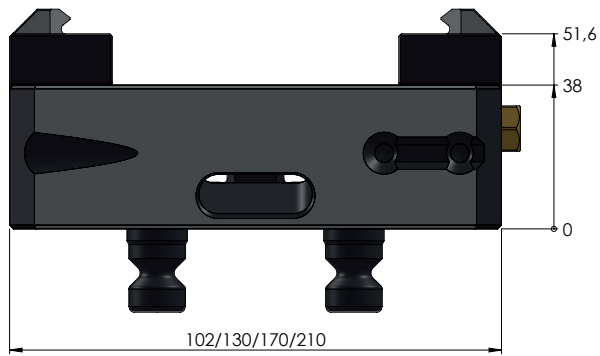

ITEM NO.	57711-20
DESCRIPTION	Makro-4Grip 77, Clamping Jaws, Jaw width 77 mm, clamping range Ø 54 - 115 mm
ISSUE DATE	29.07.2022

max. Ø80/115/115/115

ITEM NO.	57711-20
DESCRIPTION	Makro-4Grip 77, Clamping Jaws, Jaw width 77 mm, clamping range Ø 54 - 115 mm
ISSUE DATE	29.07.2022

ITEM NO.	57711-20
DESCRIPTION	Makro-4Grip 77, Clamping Jaws, Jaw width 77 mm, clamping range Ø 54 - 115 mm
ISSUE DATE	29.07.2022