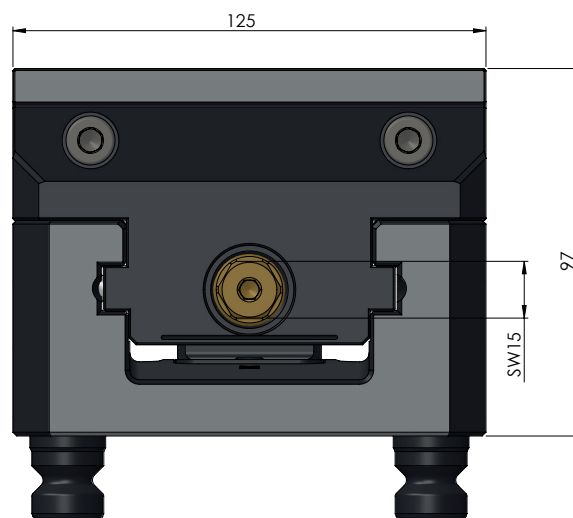

ITEM NO.	42102-125
DESCRIPTION	Vario-Tec 125, Centering Vise, Jaw width 125 mm, max. clamping range 100 mm
ISSUE DATE	04.05.2021 <span style="float: right;">Page 1/3</span>

ITEM NO.	42102-125
DESCRIPTION	Vario-Tec 125, Centering Vise, Jaw width 125 mm, max. clamping range 100 mm
ISSUE DATE	04.05.2021 <span style="float: right;">Page 2 / 3</span>

ITEM NO.	42102-125
DESCRIPTION	Vario-Tec 125, Centering Vise, Jaw width 125 mm, max. clamping range 100 mm
ISSUE DATE	04.05.2021 <span style="float: right;">Page 3 / 3</span>