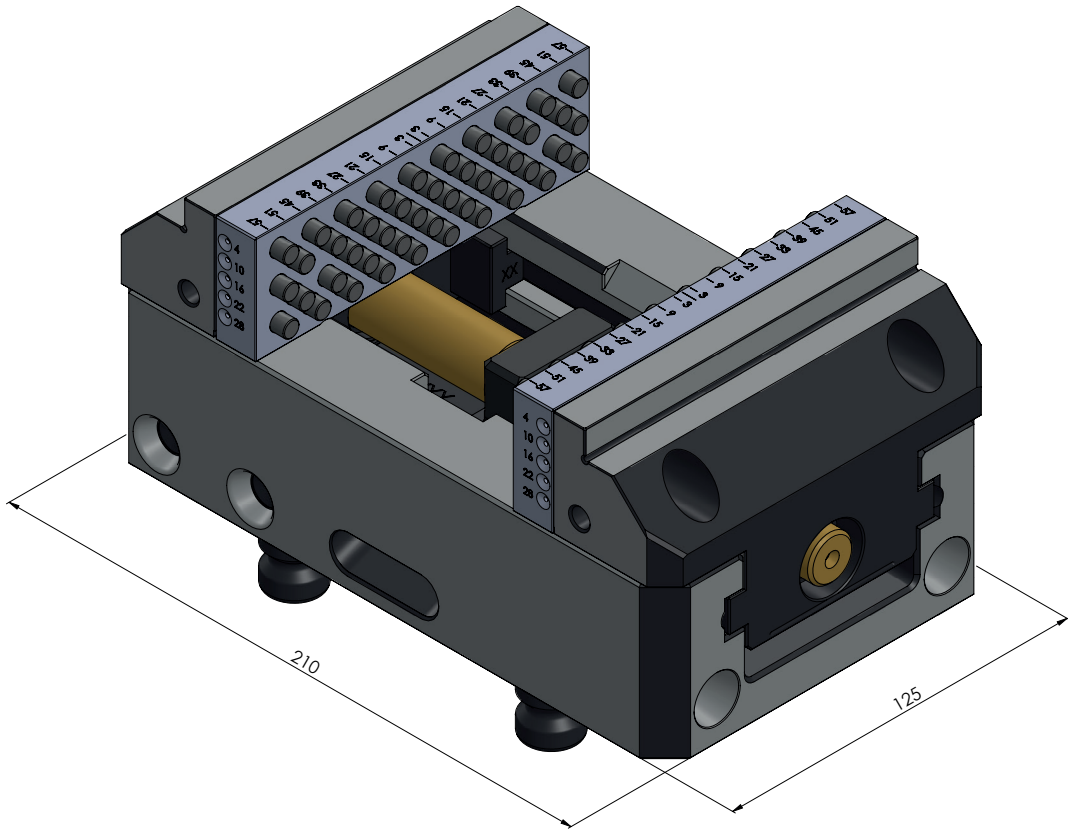

ITEM NO.	42102-125
DESCRIPTION	Vario-Tec 125, Centering Vise, Jaw width 125 mm, max. clamping range 100 mm
ISSUE DATE	04.05.2021 <span style="float: right;">Page 1/3</span>

ITEM NO.	42102-125
DESCRIPTION	Vario-Tec 125, Centering Vise, Jaw width 125 mm, max. clamping range 100 mm
ISSUE DATE	04.05.2021 <span style="float: right;">Page 2 / 3</span>

ITEM NO.	42102-125
DESCRIPTION	Vario-Tec 125, Centering Vise, Jaw width 125 mm, max. clamping range 100 mm
ISSUE DATE	04.05.2021 <span style="float: right;">Page 3 / 3</span>