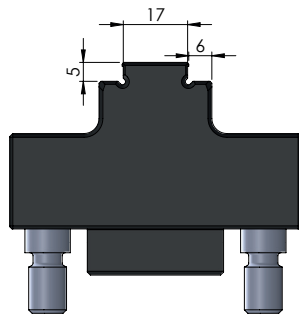

ITEM NO.	81485-TG
DESCRIPTION	Makro-Grip® Ultra 125, Center Jaw, with Makro-Grip® clamping teeth, Clamping depth 5 mm
ISSUE DATE	04.05.2021

ITEM NO.	81485-TG
DESCRIPTION	Makro-Grip® Ultra 125, Center Jaw, with Makro-Grip® clamping teeth, Clamping depth 5 mm
ISSUE DATE	04.05.2021