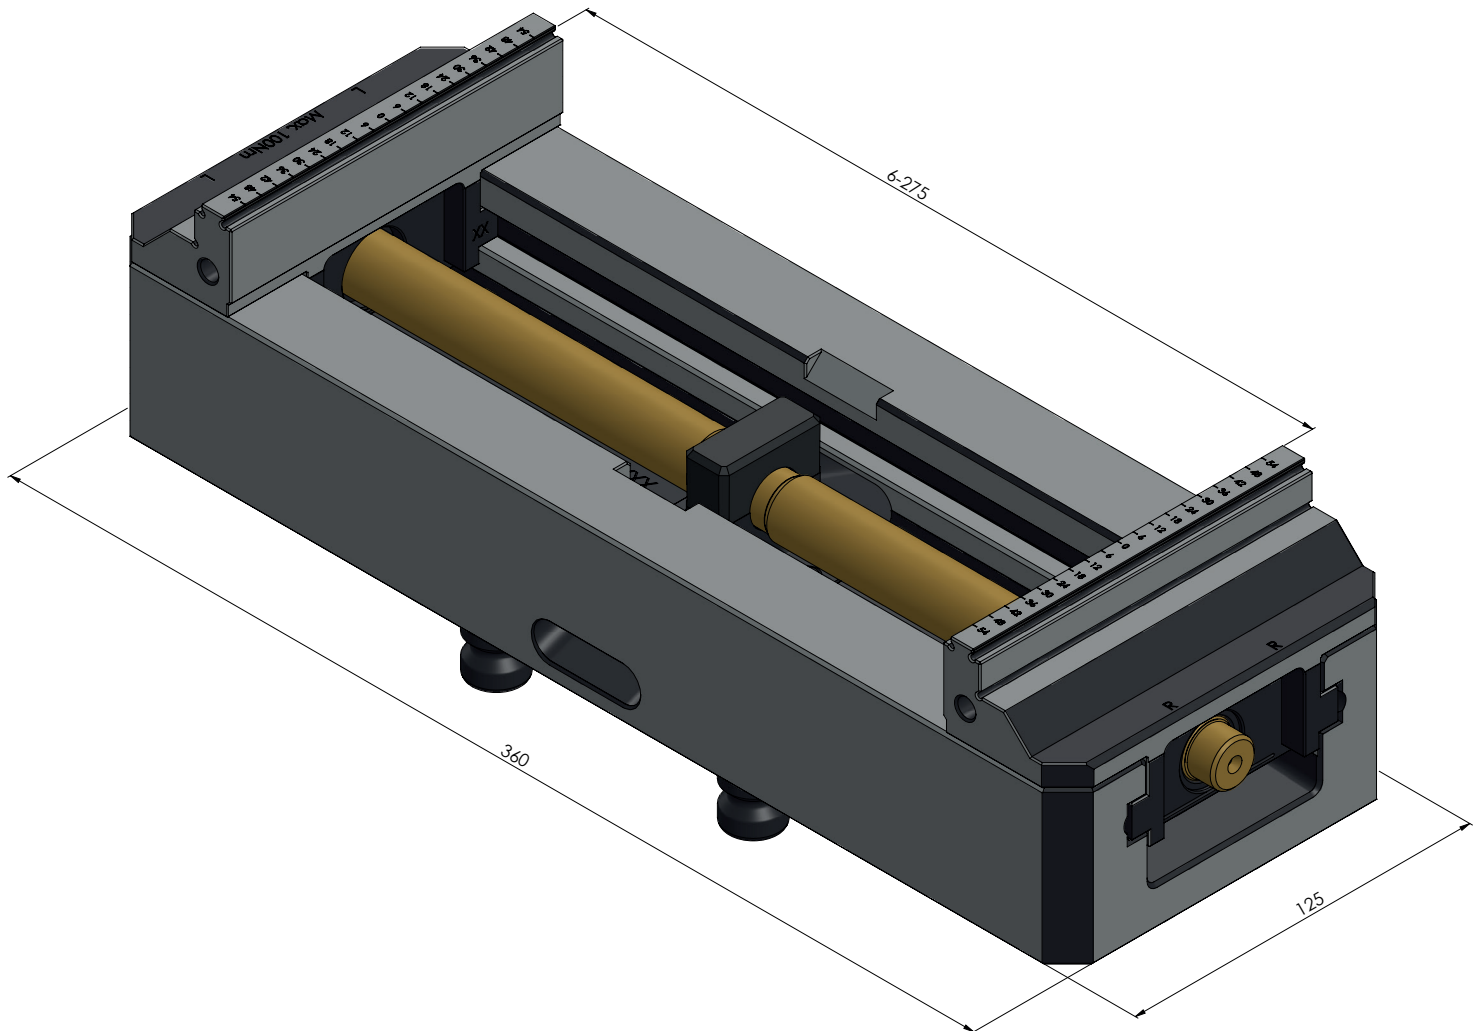

ITEM NO.	48355-125
DESCRIPTION	Makro-Grip® 125, 5-Axis Vise, Jaw width 125 mm, Clamping range 0 - 355 mm
ISSUE DATE	04.05.2021 <span style="float: right;">Page 1 / 4</span>

ITEM NO.	48355-125
DESCRIPTION	Makro-Grip® 125, 5-Axis Vise, Jaw width 125 mm, Clamping range 0 - 355 mm
ISSUE DATE	04.05.2021

Page 2 / 4

ITEM NO.	48355-125
DESCRIPTION	Makro-Grip® 125, 5-Axis Vise, Jaw width 125 mm, Clamping range 0 - 355 mm
ISSUE DATE	04.05.2021 <span style="float: right;">Page 3 / 4</span>

ITEM NO.	48355-125
DESCRIPTION	Makro-Grip® 125, 5-Axis Vise, Jaw width 125 mm, Clamping range 0 - 355 mm
ISSUE DATE	04.05.2021 <span style="float: right;">Page 4 / 4</span>