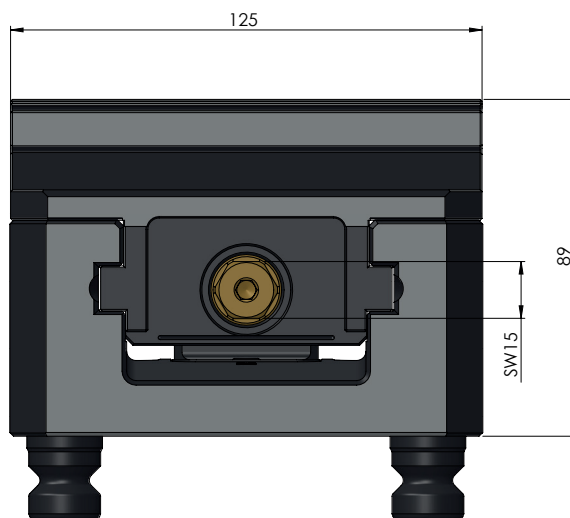

ITEM NO.	48355-125
DESCRIPTION	Makro-Grip® 125, 5-Axis Vise, Jaw width 125 mm, Clamping range 0 - 355 mm
ISSUE DATE	04.05.2021 <span style="float: right;">Page 1 / 4</span>

ITEM NO.	48355-125
DESCRIPTION	Makro-Grip® 125, 5-Axis Vise, Jaw width 125 mm, Clamping range 0 - 355 mm
ISSUE DATE	04.05.2021

Page 2 / 4

ITEM NO.	48355-125
DESCRIPTION	Makro-Grip® 125, 5-Axis Vise, Jaw width 125 mm, Clamping range 0 - 355 mm
ISSUE DATE	04.05.2021 <span style="float: right;">Page 3 / 4</span>

ITEM NO.	48355-125
DESCRIPTION	Makro-Grip® 125, 5-Axis Vise, Jaw width 125 mm, Clamping range 0 - 355 mm
ISSUE DATE	04.05.2021 <span style="float: right;">Page 4 / 4</span>