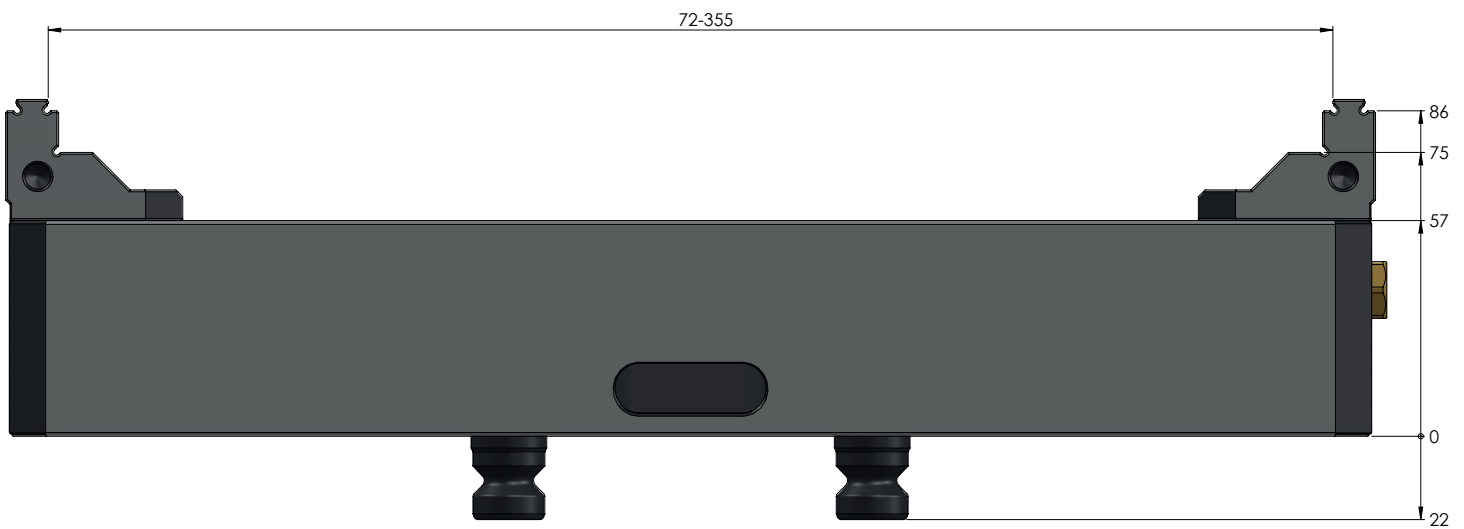

ITEM NO.	48355-125
DESCRIPTION	Makro-Grip® 125, 5-Axis Vise, Jaw width 125 mm, Clamping range 0 - 355 mm
ISSUE DATE	04.05.2021 <span style="float: right;">Page 1 / 4</span>

ITEM NO.	48355-125
DESCRIPTION	Makro-Grip® 125, 5-Axis Vise, Jaw width 125 mm, Clamping range 0 - 355 mm
ISSUE DATE	04.05.2021

Page 2 / 4

ITEM NO.	48355-125
DESCRIPTION	Makro-Grip® 125, 5-Axis Vise, Jaw width 125 mm, Clamping range 0 - 355 mm
ISSUE DATE	04.05.2021 <span style="float: right;">Page 3 / 4</span>

ITEM NO.	48355-125
DESCRIPTION	Makro-Grip® 125, 5-Axis Vise, Jaw width 125 mm, Clamping range 0 - 355 mm
ISSUE DATE	04.05.2021 <span style="float: right;">Page 4 / 4</span>